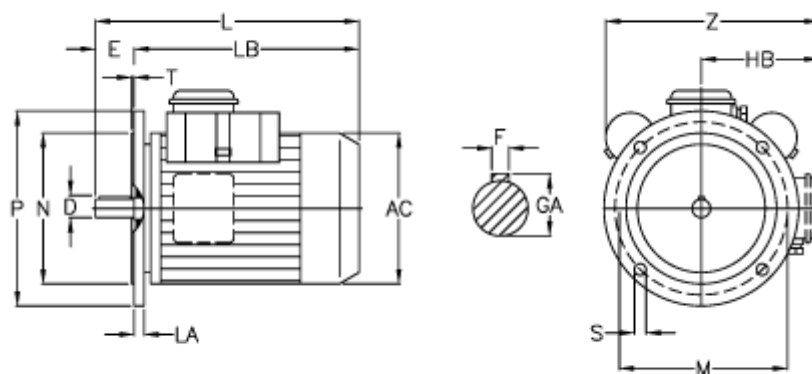

Varenummer: 25220264002
Beskrivelse: ICME Asynkronmotor MD100 B2 2,2KW
2800 o/m 1x230 V B5 med start- & driftskondensator

Mål

AC = 195	LB = 343
D = 28	M = 215
E = 60	N = 180
F = 8	P = 250
GA = 31.0	S = 14.0
HB = 140	T = 4.0
L = 403	Z = 260
LA = 14.0	